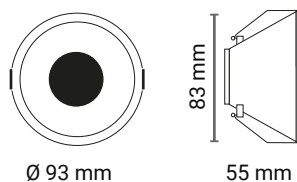

# Porta Faretto

Incasso

Corpo ▶ PC

Tipo ▶ Fisso

BIANCO

Elementi esteticamente belli ed eleganti, i porta faretto sono una soluzione di design sempre più apprezzata per la creazione di punti luce in ambienti interni ed esterni.

Caratteristiche generali	
Codice articolo	IPADR2
Indice di protezione	IP20
Adattatore	GU10
Orientabile	No

Altre caratteristiche	
Garanzia	2 anni

Caratteristiche tecniche	
Foro	85 mm
Classe	II